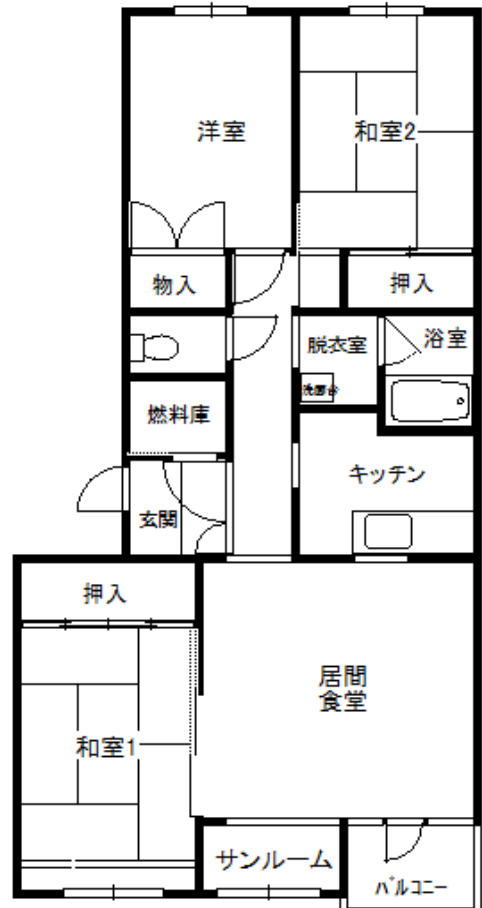

団地名	大曲団地	D-2号棟	1階	H6竣工	網走市大曲2丁目6番2号
			3号室	3LDK	一般世帯向け

団地位置図

縮尺 1/10,000

設	備
浴槽	リース
ガス給湯器	リース
灯油タンク	入居者
エレベーター	無
駐車場(有料)	3,060円

住棟配置図

D-2号棟 1階 3号室
3LDK 78.00㎡

団地名	大曲団地	D-3 号棟	3 階	H8 竣工	網走市大曲2丁目6番3号
			301 号室	3LDK	一般世帯向け

団地位置図

縮尺 1/10,000

設 備	
浴槽	リース
ガス給湯器	リース
灯油タンク	不 要
エレベーター	有
駐車場(有料)	3,060円

住棟配置図

3号棟 3階 301号
3LDK 79.6㎡

団地名	大曲団地	D-3 号棟	6 階	H8 竣工	網走市大曲2丁目6番3号
			601 号室	3LDK	一般世帯向け

団地位置図

縮尺 1/10,000

設 備	
浴槽	リース
ガス給湯器	リース
灯油タンク	不 要
エレベーター	有
駐車場(有料)	3,060円

住棟配置図

D-3号棟 6階 601号室
3LDK 79.60㎡

団地名	つくしヶ丘団地	2号棟	2階	H10竣工	網走市つくしヶ丘3丁目4-2
			205号室	3LDK	一般世帯向け

団地位置図

縮尺 1/10,000

設	備
浴槽	設置
ガス給湯器	リース
灯油タンク	不要
エレベーター	有
駐車場(有料)	3,060円

住棟配置図

2号棟 2階 205号室
3LDK 79.8㎡

団地名	つくしヶ丘団地	2号棟	5階	H10竣工	網走市つくしヶ丘3丁目4-2
			505号室	3LDK	

団地位置図

縮尺 1/10,000

設	備
浴槽	設置
ガス給湯器	リース
灯油タンク	不要
エレベーター	有
駐車場(有料)	3,060円

住棟配置図

2号棟 5階 505号室
3LDK 79.8㎡