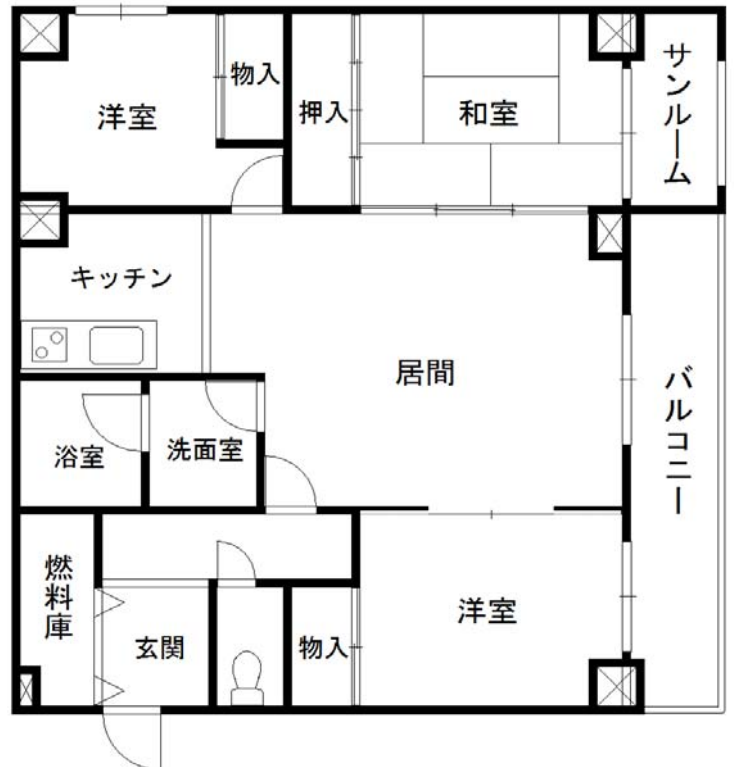

団地名	大曲団地	D-2号棟	1階	H6竣工	網走市大曲2丁目6番2号
			3号室	3LDK	一般世帯向け

団地位置図

縮尺 1/10,000

設	備
浴槽	リース
ガス給湯器	リース
灯油タンク	入居者
エレベーター	無
駐車場(有料)	3,060円

住棟配置図

D-2号棟 1階 3号室
3LDK 78.00㎡

団地名	大曲団地	D-3 号棟	3 階	H8 竣工	網走市大曲2丁目6番3号
			301 号室	3LDK	一般世帯向け

団地位置図

縮尺 1/10,000

設 備	
浴槽	リース
ガス給湯器	リース
灯油タンク	不 要
エレベーター	有
駐車場(有料)	3,060円

住棟配置図

3号棟 3階 301号
3LDK 79.6㎡

団地名	大曲団地	D-3 号棟	6 階	H8 竣工	網走市大曲2丁目6番3号
			601 号室	3LDK	一般世帯向け

団地位置図

縮尺 1/10,000

設 備	
浴槽	リース
ガス給湯器	リース
灯油タンク	不 要
エレベーター	有
駐車場(有料)	3,060円

住棟配置図

D-3号棟 6階 601号室
3LDK 79.60㎡

団地名	つくしヶ丘団地	2号棟	2階	H10竣工	網走市つくしヶ丘3丁目4-2
			205号室	3LDK	一般世帯向け

団地位置図

縮尺 1/10,000

設	備
浴槽	設置
ガス給湯器	リース
灯油タンク	不要
エレベーター	有
駐車場(有料)	3,060円