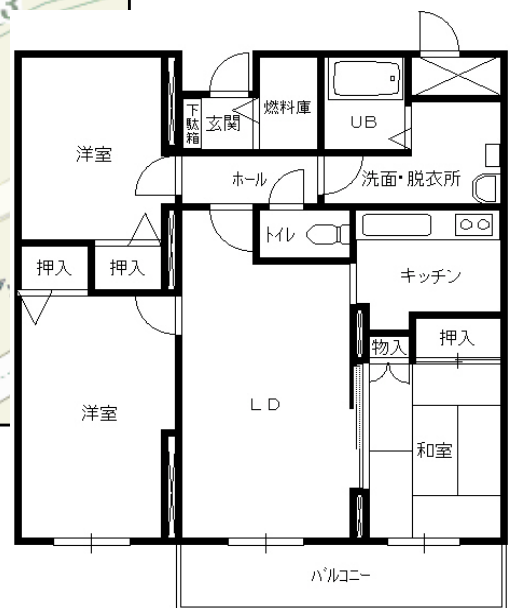

団地名	大曲団地	D-2号棟	1階	H6竣工	網走市大曲2丁目6番2号
			3号室	3LDK	一般世帯向け

団地位置図

縮尺 1/10,000

設	備
浴槽	リース
ガス給湯器	リース
灯油タンク	入居者
エレベーター	無
駐車場(有料)	3,060円

住棟配置図

D-2号棟 1階 3号室
3LDK 78.00㎡

団地名	大曲団地	D-3 号棟	3 階	H8 竣工	網走市大曲2丁目6番3号
			301 号室	3LDK	一般世帯向け

団地位置図

縮尺 1/10,000

設 備	
浴槽	リース
ガス給湯器	リース
灯油タンク	不 要
エレベーター	有
駐車場(有料)	3,060円

住棟配置図

3号棟 3階 301号
3LDK 79.6㎡

団地名	大曲団地	D-3 号棟	6 階	H8 竣工	網走市大曲2丁目6番3号
			601 号室	3LDK	一般世帯向け

団地位置図

縮尺 1/10,000

設 備	
浴槽	リース
ガス給湯器	リース
灯油タンク	不 要
エレベーター	有
駐車場(有料)	3,060円

住棟配置図

D-3号棟 6階 601号室
3LDK 79.60㎡

団地名	つくしヶ丘団地	2号棟	2階	H10竣工	網走市つくしヶ丘3丁目4-2
			205号室	3LDK	一般世帯向け

団地位置図

縮尺 1/10,000

設	備
浴槽	設置
ガス給湯器	リース
灯油タンク	不要
エレベーター	有
駐車場(有料)	3,060円

住棟配置図

2号棟 2階 205号室
3LDK 79.8㎡

団地名	つくしヶ丘団地	2号棟	5階	H10竣工	網走市つくしヶ丘3丁目4-2
			505号室	3LDK	

団地位置図

縮尺 1/10,000

設	備
浴槽	設置
ガス給湯器	リース
灯油タンク	不要
エレベーター	有
駐車場(有料)	3,060円

住棟配置図

2号棟 5階 505号室
3LDK 79.8㎡