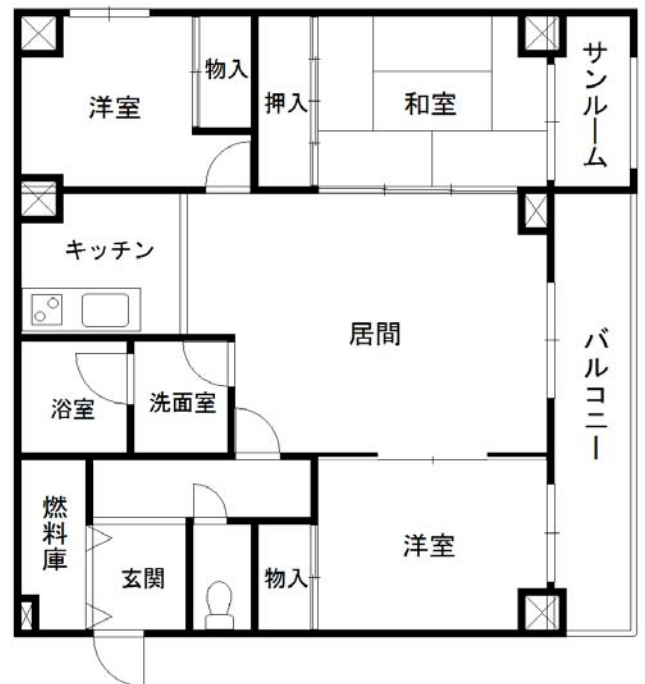

団地名	大曲団地	D-2号棟	1階	H6竣工	網走市大曲2丁目6番2号
			3号室	3LDK	一般世帯向け

団地位置図

縮尺 1/10,000

設	備
浴槽	リース
ガス給湯器	リース
灯油タンク	入居者
エレベーター	無
駐車場(有料)	3,060円

住棟配置図

D-2号棟 1階 3号室
3LDK 78.00㎡

団地名	大曲団地	D-3 号棟	3 階	H8 竣工	網走市大曲2丁目6番3号
			301 号室	3LDK	一般世帯向け

団地位置図

縮尺 1/10,000

設 備	
浴槽	リース
ガス給湯器	リース
灯油タンク	不 要
エレベーター	有
駐車場(有料)	3,060円

住棟配置図

3号棟 3階 301号
3LDK 79.6㎡

団地名	大曲団地	D-3 号棟	6 階	H8 竣工	網走市大曲2丁目6番3号
			601 号室	3LDK	一般世帯向け

団地位置図

縮尺 1/10,000

設 備	
浴槽	リース
ガス給湯器	リース
灯油タンク	不 要
エレベーター	有
駐車場(有料)	3,060円

住棟配置図

D-3号棟 6階 601号室
3LDK 79.60㎡

団地名	つくしヶ丘団地	2号棟	2階	H10竣工	網走市つくしヶ丘3丁目4-2
			205号室	3LDK	一般世帯向け

団地位置図

縮尺 1/10,000

設	備
浴槽	設置
ガス給湯器	リース
灯油タンク	不要
エレベーター	有
駐車場(有料)	3,060円