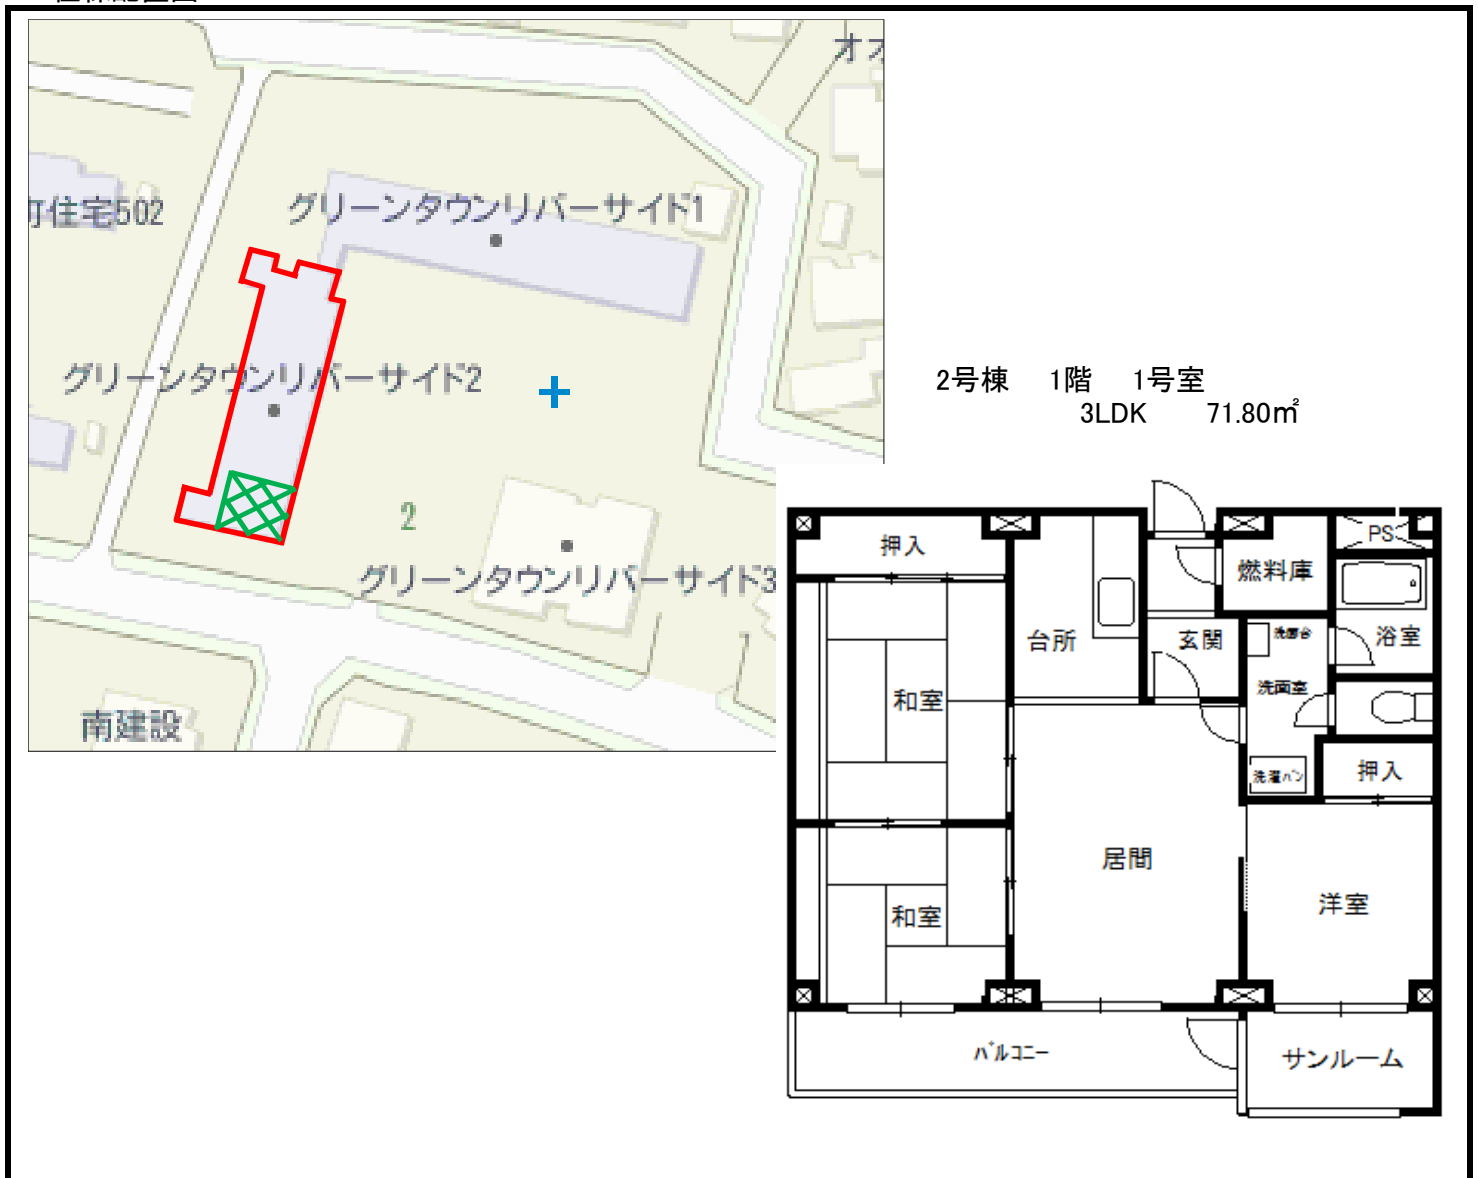

団地名	グリーンタウン リバーサイド団地	2号棟	1階	H3 竣工	網走市緑町2番2
			1号室	3LDK	高齢者世帯向け

団地位置図

住棟配置図

団地名	グリーンタウン リバーサイド団地	2号棟	1階	H3 竣工	網走市緑町2番2
			2号室	3LDK	高齢者世帯向け

団地位置図

住棟配置図