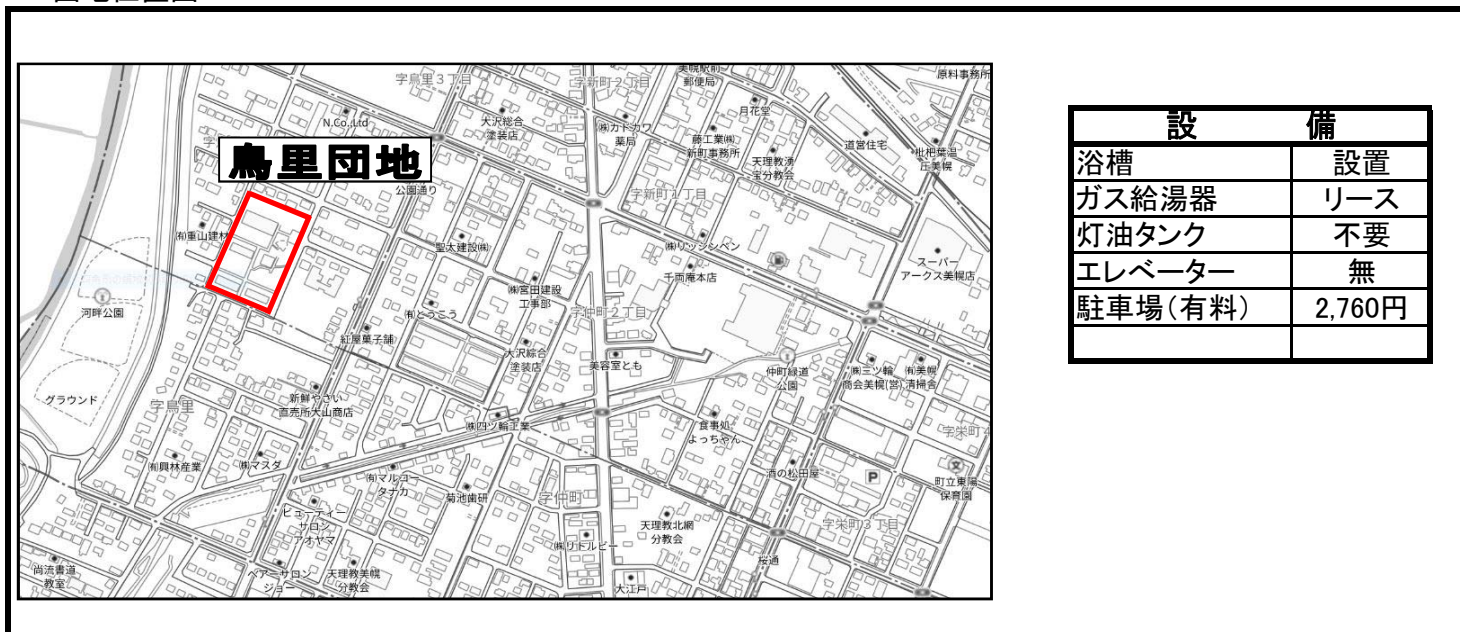

団地名	鳥里団地	1号棟	1階 105	H6 竣工	美幌町字鳥里2丁目4-7
			3階 304	3LDK	一般世帯向け

団地位置図

設	備
浴槽	設置
ガス給湯器	リース
灯油タンク	不要
エレベーター	無
駐車場(有料)	2,760円

住棟配置図

1号棟 1階 105号室
3LDK 74.90㎡

1号棟 3階 304号室
3LDK 74.90㎡

団地名	鳥里団地	1号棟	2階 204	H6 竣工	美幌町字鳥里2丁目4-7
			3階 302	3LDK	一般世帯向け
			3階 303		

団地位置図

設 備	
浴槽	設置
ガス給湯器	リース
灯油タンク	不要
エレベーター	無
駐車場(有料)	2,760円

住棟配置図

1号棟 2階 204号室
3LDK 74.90㎡

1号棟 3階 302号室
3LDK 74.90㎡

1号棟 3階 303号室
3LDK 74.90㎡

団地名	鳥里団地	2 号棟	2 階	H5 竣工	美幌町字鳥里2丁目4-7
			201 号室	3LDK	一般世帯向け

団地位置図