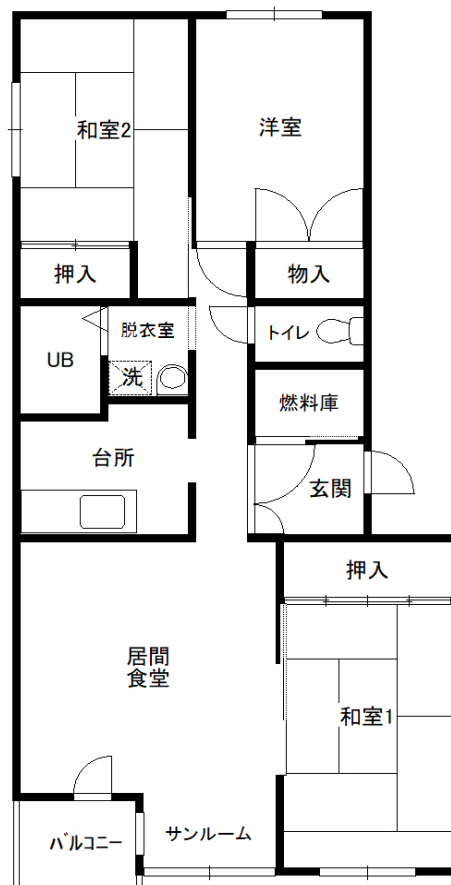

団地名	鳥里団地	1号棟	1階 105	H6 竣工	美幌町字鳥里2丁目4-7
			3階 304	3LDK	一般世帯向け

団地位置図

設	備
浴槽	設置
ガス給湯器	リース
灯油タンク	不要
エレベーター	無
駐車場(有料)	2,760円

住棟配置図

1号棟 1階 105号室
3LDK 74.90㎡

1号棟 3階 304号室
3LDK 74.90㎡

団地名	鳥里団地	1号棟	2階 204	H6 竣工	美幌町字鳥里2丁目4-7
			3階 302	3LDK	一般世帯向け
			3階 303		

団地位置図

設 備	
浴槽	設置
ガス給湯器	リース
灯油タンク	不要
エレベーター	無
駐車場(有料)	2,760円

住棟配置図

1号棟 2階 204号室
3LDK 74.90㎡

1号棟 3階 302号室
3LDK 74.90㎡

1号棟 3階 303号室
3LDK 74.90㎡

団地名	鳥里団地	2 号棟	2 階	H5 竣工	美幌町字鳥里2丁目4-7
			201 号室	3LDK	一般世帯向け

団地位置図

設 備	
浴槽	設置
ガス給湯器	リース
灯油タンク	不要
エレベーター	無
駐車場(有料)	2,760円

住棟配置図

2号棟 2階 201号室
3LDK 74.9㎡

団地名	鳥里団地	3号棟	2階	H8竣工	美幌町字鳥里2丁目4-1
			201号室	3LDK	

団地位置図

設 備	
浴槽	設置
ガス給湯器	リース
灯油タンク	不要
エレベーター	無
駐車場(有料)	2,760円

住棟配置図

3号棟 2階 201号室
3LDK 78.70㎡