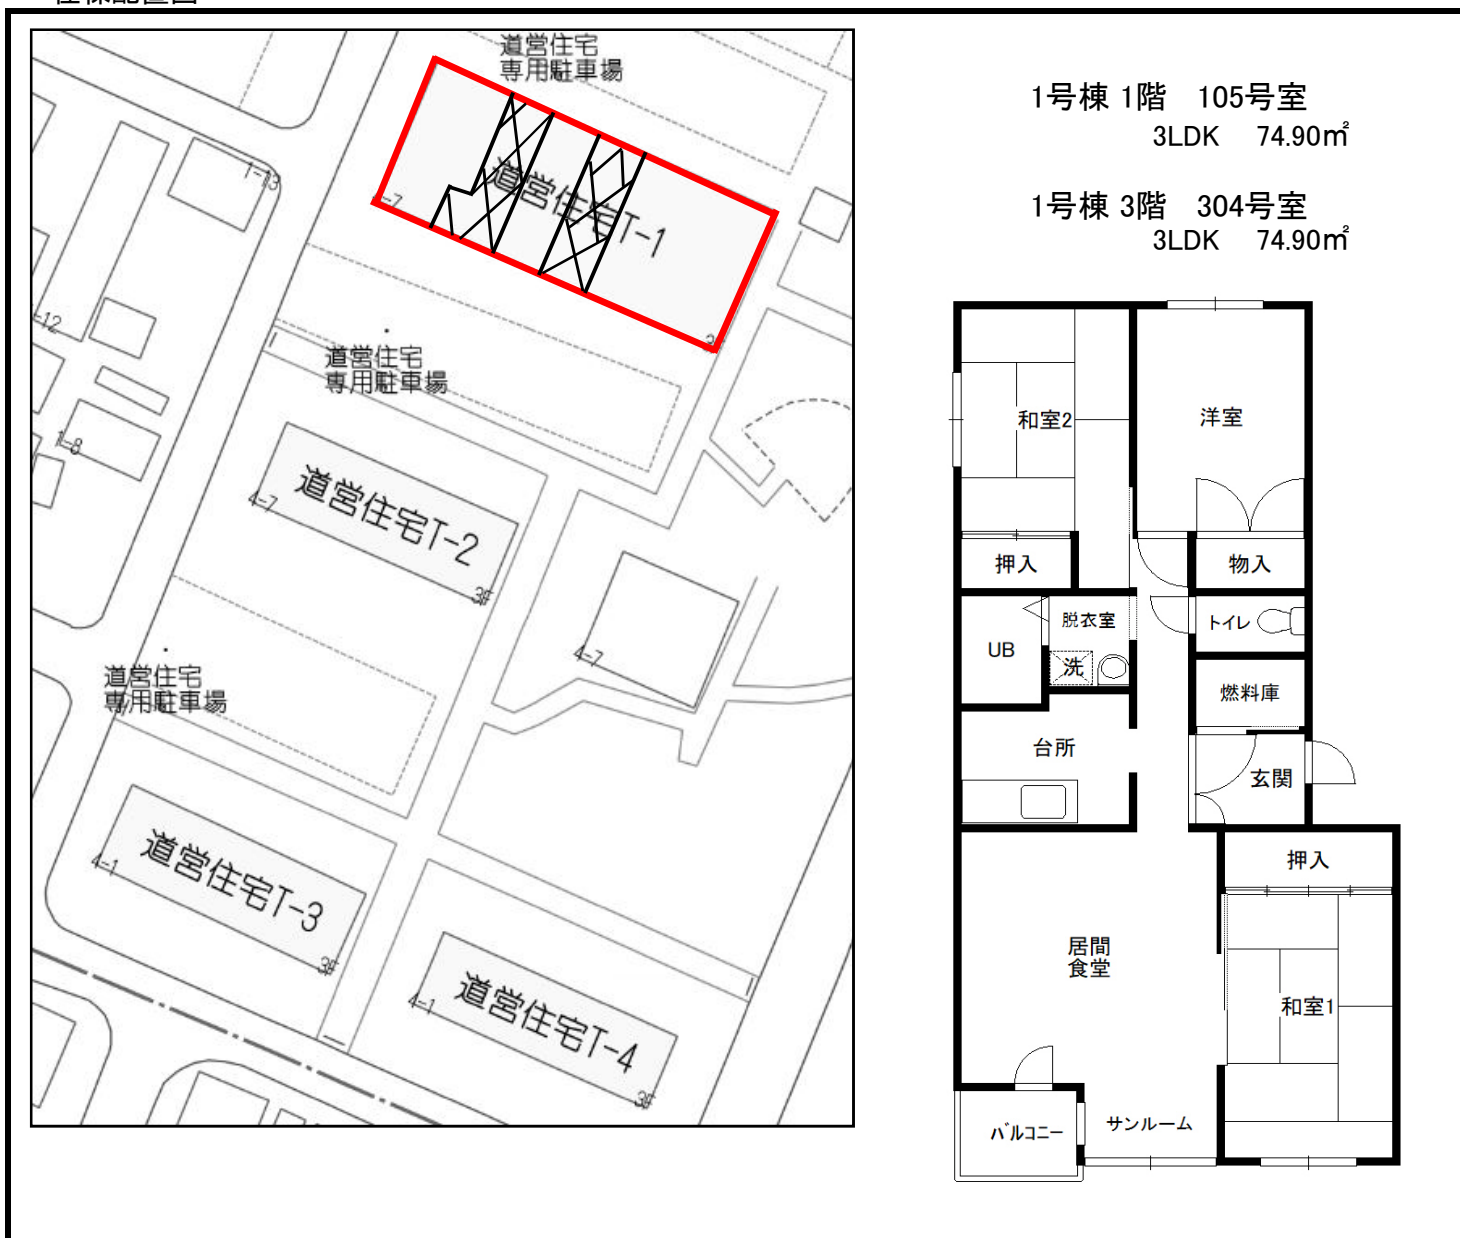

団地名	鳥里団地	1号棟	1階 105	H6 竣工	美幌町字鳥里2丁目4-7
			3階 304	3LDK	一般世帯向け

団地位置図

設	備
浴槽	設置
ガス給湯器	リース
灯油タンク	不要
エレベーター	無
駐車場(有料)	2,760円

住棟配置図

1号棟 1階 105号室
3LDK 74.90㎡

1号棟 3階 304号室
3LDK 74.90㎡

団地名	鳥里団地	1号棟	2階 204	H6 竣工	美幌町字鳥里2丁目4-7
			3階 302	3LDK	一般世帯向け
			3階 303		

団地位置図

設 備	
浴槽	設置
ガス給湯器	リース
灯油タンク	不要
エレベーター	無
駐車場(有料)	2,760円

住棟配置図

1号棟 2階 204号室
3LDK 74.90㎡

1号棟 3階 302号室
3LDK 74.90㎡

1号棟 3階 303号室
3LDK 74.90㎡

団地名	鳥里団地	2 号棟	2 階	H5 竣工	美幌町字鳥里2丁目4-7
			201 号室	3LDK	一般世帯向け

団地位置図