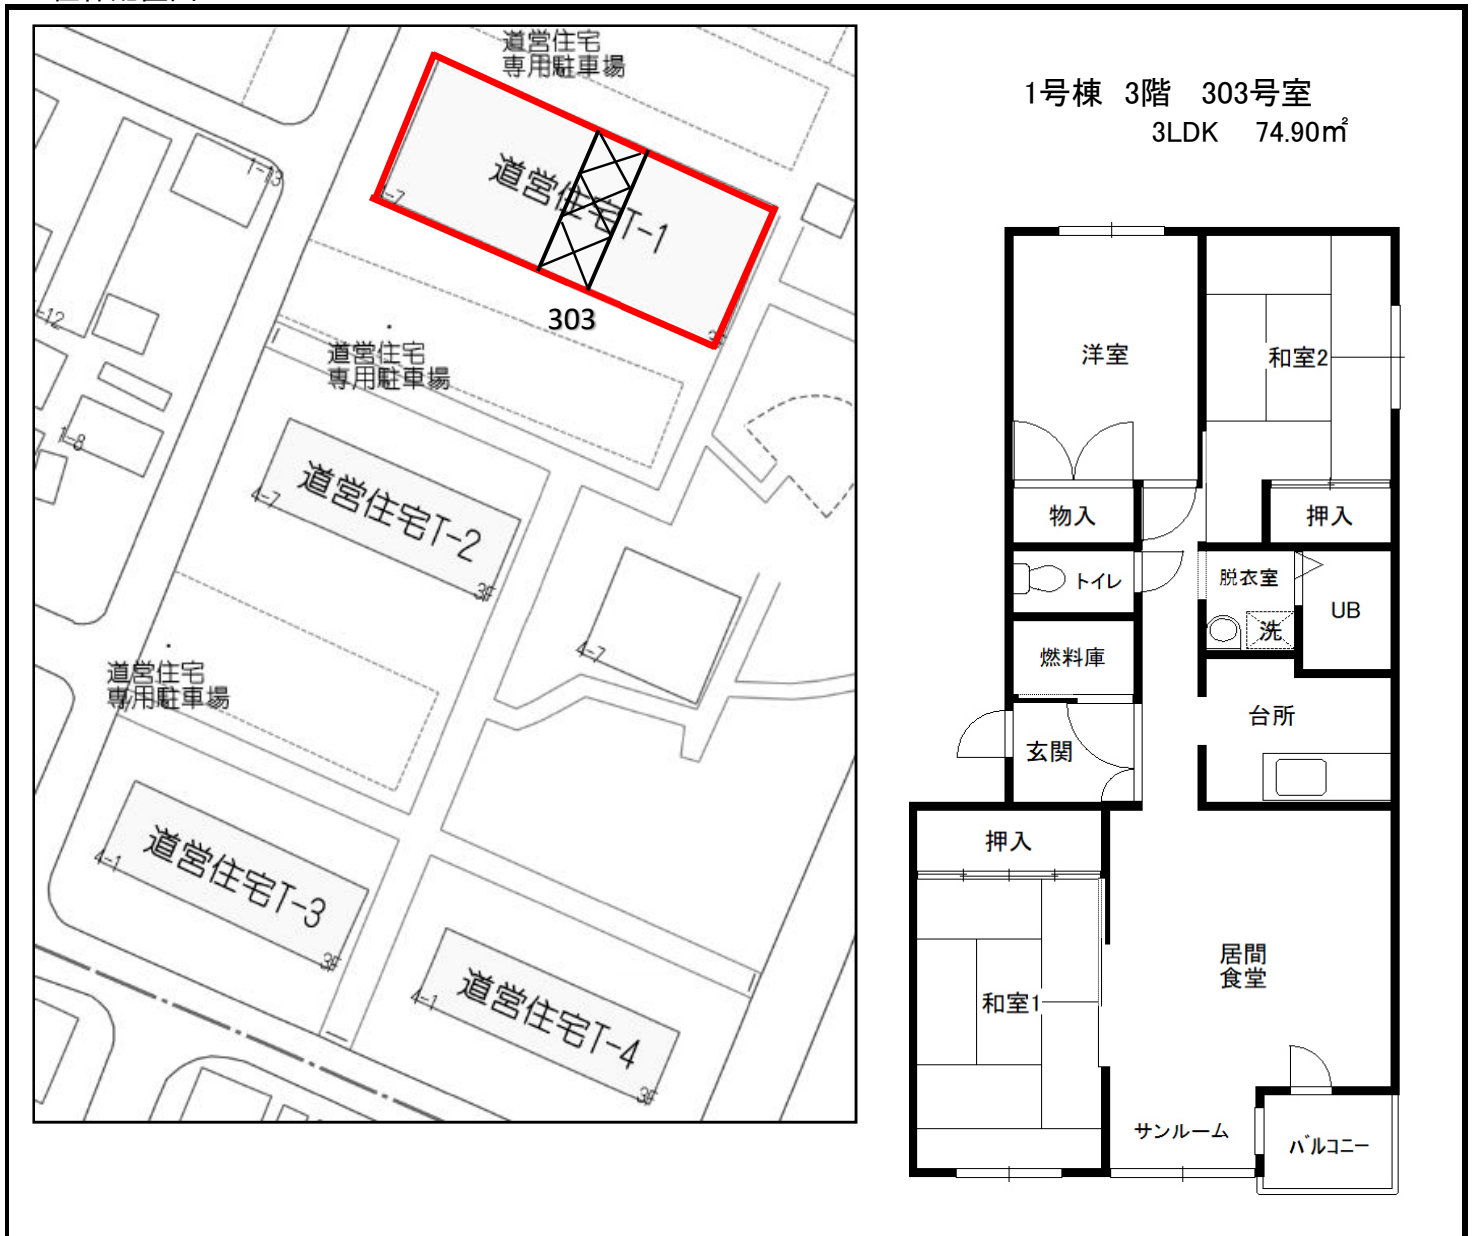

団地名	鳥里団地	1号棟	1階	H6竣工	美幌町字鳥里2丁目4-7
			101号室	3LDK	一般世帯向け

団地位置図

設	備
浴槽	設置
ガス給湯器	リース
灯油タンク	不要
エレベーター	無
駐車場(有料)	2,760円

住棟配置図

1号棟 1階 101号室
3LDK 78.00㎡

団地名	鳥里団地	1号棟	2階	H6竣工	美幌町字鳥里2丁目4-7
			204号室	3LDK	一般世帯向け

団地位置図

設 備	
浴槽	設置
ガス給湯器	リース
灯油タンク	不要
エレベーター	無
駐車場(有料)	2,760円

住棟配置図

1号棟 2階 204号室
3LDK 74.90㎡

団地名	鳥里団地	1号棟	3階	H6竣工	美幌町字鳥里2丁目4-7
			302号室	3LDK	一般世帯向け

団地位置図

設	備
浴槽	設置
ガス給湯器	リース
灯油タンク	不要
エレベーター	無
駐車場(有料)	2,760円

住棟配置図

1号棟 3階 302号室
3LDK 74.90㎡

団地名	鳥里団地	1号棟	3階	H6竣工	美幌町字鳥里2丁目4-7
			303号室	3LDK	一般世帯向け

団地位置図

設	備
浴槽	設置
ガス給湯器	リース
灯油タンク	不要
エレベーター	無
駐車場(有料)	2,760円

住棟配置図

1号棟 3階 303号室
3LDK 74.90㎡

団地名	鳥里団地	1号棟	1階	H6 竣工	美幌町字鳥里2丁目4-7
			304号室	3LDK	一般世帯向け

団地位置図

設 備	
浴槽	設置
ガス給湯器	リース
灯油タンク	不要
エレベーター	無
駐車場(有料)	2,760円

住棟配置図

4号棟 3階 303号室
3LDK 78.70㎡