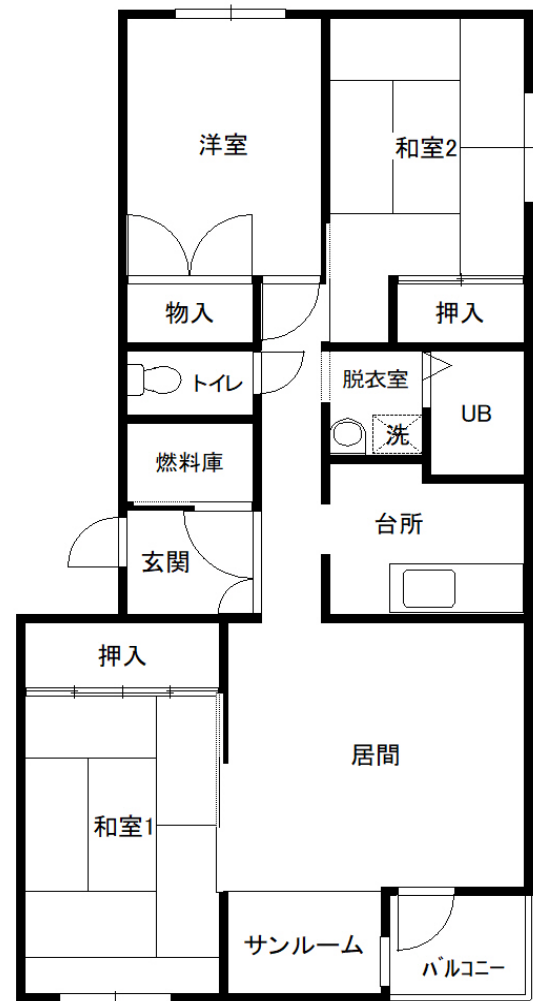

団地名	鳥里団地	1号棟	1階	H6竣工	美幌町字鳥里2丁目4-7
			101号室	3LDK	一般世帯向け

団地位置図

設	備
浴槽	設置
ガス給湯器	リース
灯油タンク	不要
エレベーター	無
駐車場(有料)	2,760円

住棟配置図

1号棟 1階 101号室
3LDK 78.00㎡

団地名	鳥里団地	1号棟	2階	H6竣工	美幌町字鳥里2丁目4-7
			204号室	3LDK	一般世帯向け

団地位置図

設 備	
浴槽	設置
ガス給湯器	リース
灯油タンク	不要
エレベーター	無
駐車場(有料)	2,760円

住棟配置図

1号棟 2階 204号室
3LDK 74.90㎡

団地名	鳥里団地	1号棟	3階	H6竣工	美幌町字鳥里2丁目4-7
			302号室	3LDK	一般世帯向け

団地位置図

設	備
浴槽	設置
ガス給湯器	リース
灯油タンク	不要
エレベーター	無
駐車場(有料)	2,760円

住棟配置図

1号棟 3階 302号室
3LDK 74.90㎡

団地名	鳥里団地	1号棟	3階	H6竣工	美幌町字鳥里2丁目4-7
			303号室	3LDK	一般世帯向け

団地位置図

設	備
浴槽	設置
ガス給湯器	リース
灯油タンク	不要
エレベーター	無
駐車場(有料)	2,760円

住棟配置図

1号棟 3階 303号室
3LDK 74.90㎡

団地名	鳥里団地	1号棟	1階	H6 竣工	美幌町字鳥里2丁目4-7
			304号室	3LDK	一般世帯向け

団地位置図

設 備	
浴槽	設置
ガス給湯器	リース
灯油タンク	不要
エレベーター	無
駐車場(有料)	2,760円

住棟配置図

4号棟 3階 303号室
3LDK 78.70㎡