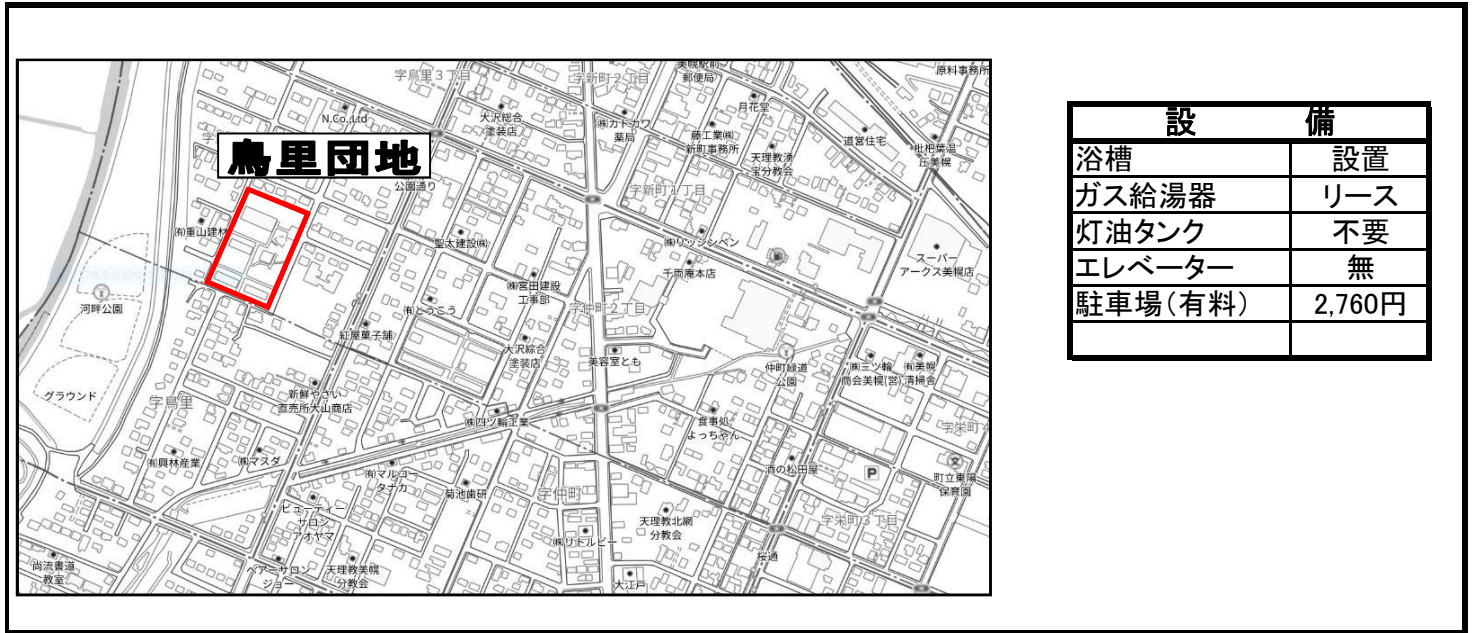

住棟配置図

1号棟 2階 204号室
3LDK 74.90㎡

団地名	鳥里団地	1号棟	3階	H6竣工	美幌町字鳥里2丁目4-7
			302号室	3LDK	一般世帯向け

団地位置図

設	備
浴槽	設置
ガス給湯器	リース
灯油タンク	不要
エレベーター	無
駐車場(有料)	2,760円

住棟配置図

1号棟 3階 302号室
3LDK 74.90㎡

団地名	鳥里団地	1号棟	3階	H6竣工	美幌町字鳥里2丁目4-7
			303号室	3LDK	一般世帯向け