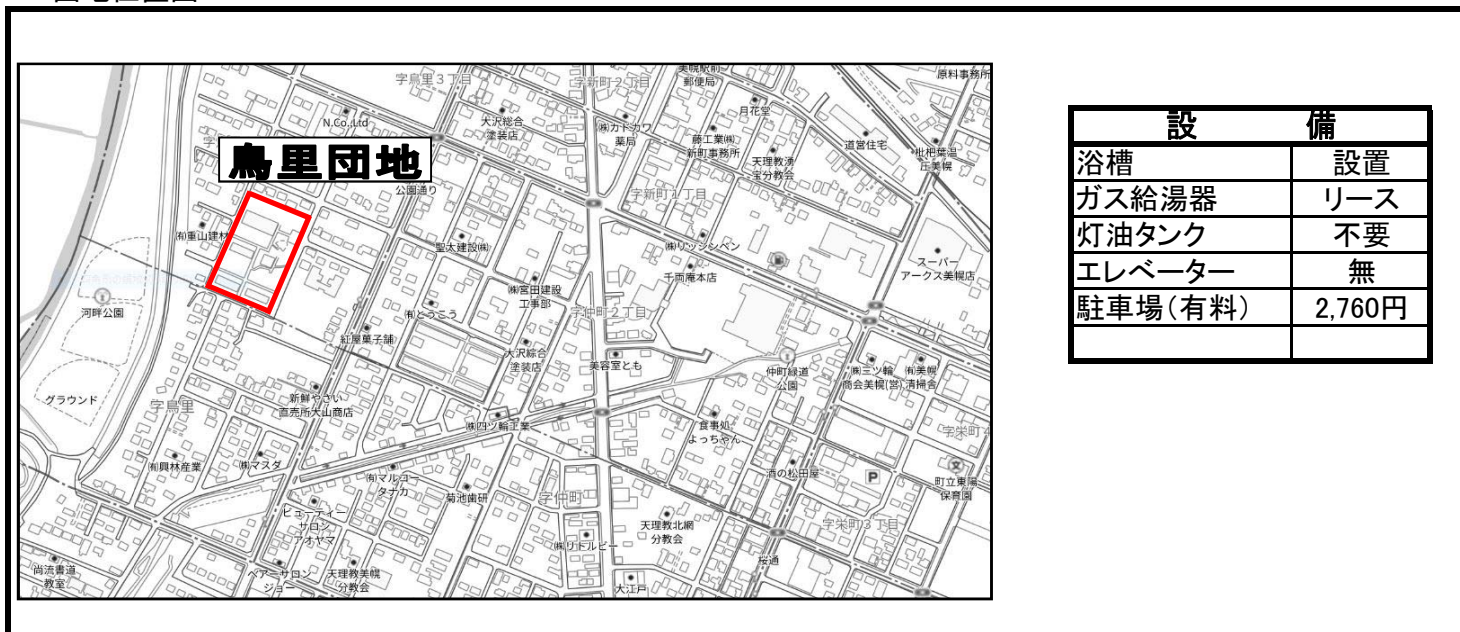

団地名	鳥里団地	1号棟	1階	H6竣工	美幌町字鳥里2丁目4-7
			101号室	3LDK	一般世帯向け

団地位置図

設	備
浴槽	設置
ガス給湯器	リース
灯油タンク	不要
エレベーター	無
駐車場(有料)	2,760円

住棟配置図

1号棟 1階 101号室
3LDK 78.00㎡

団地名	鳥里団地	1号棟	2階	H6竣工	美幌町字鳥里2丁目4-7
			204号室	3LDK	一般世帯向け

団地位置図

設 備	
浴槽	設置
ガス給湯器	リース
灯油タンク	不要
エレベーター	無
駐車場(有料)	2,760円

住棟配置図

1号棟 2階 204号室
3LDK 74.90㎡

団地名	鳥里団地	1号棟	3階	H6竣工	美幌町字鳥里2丁目4-7
			302号室	3LDK	一般世帯向け

団地位置図

設	備
浴槽	設置
ガス給湯器	リース
灯油タンク	不要
エレベーター	無
駐車場(有料)	2,760円

住棟配置図

1号棟 3階 302号室
3LDK 74.90㎡

団地名	鳥里団地	1号棟	3階	H6竣工	美幌町字鳥里2丁目4-7
			303号室	3LDK	一般世帯向け