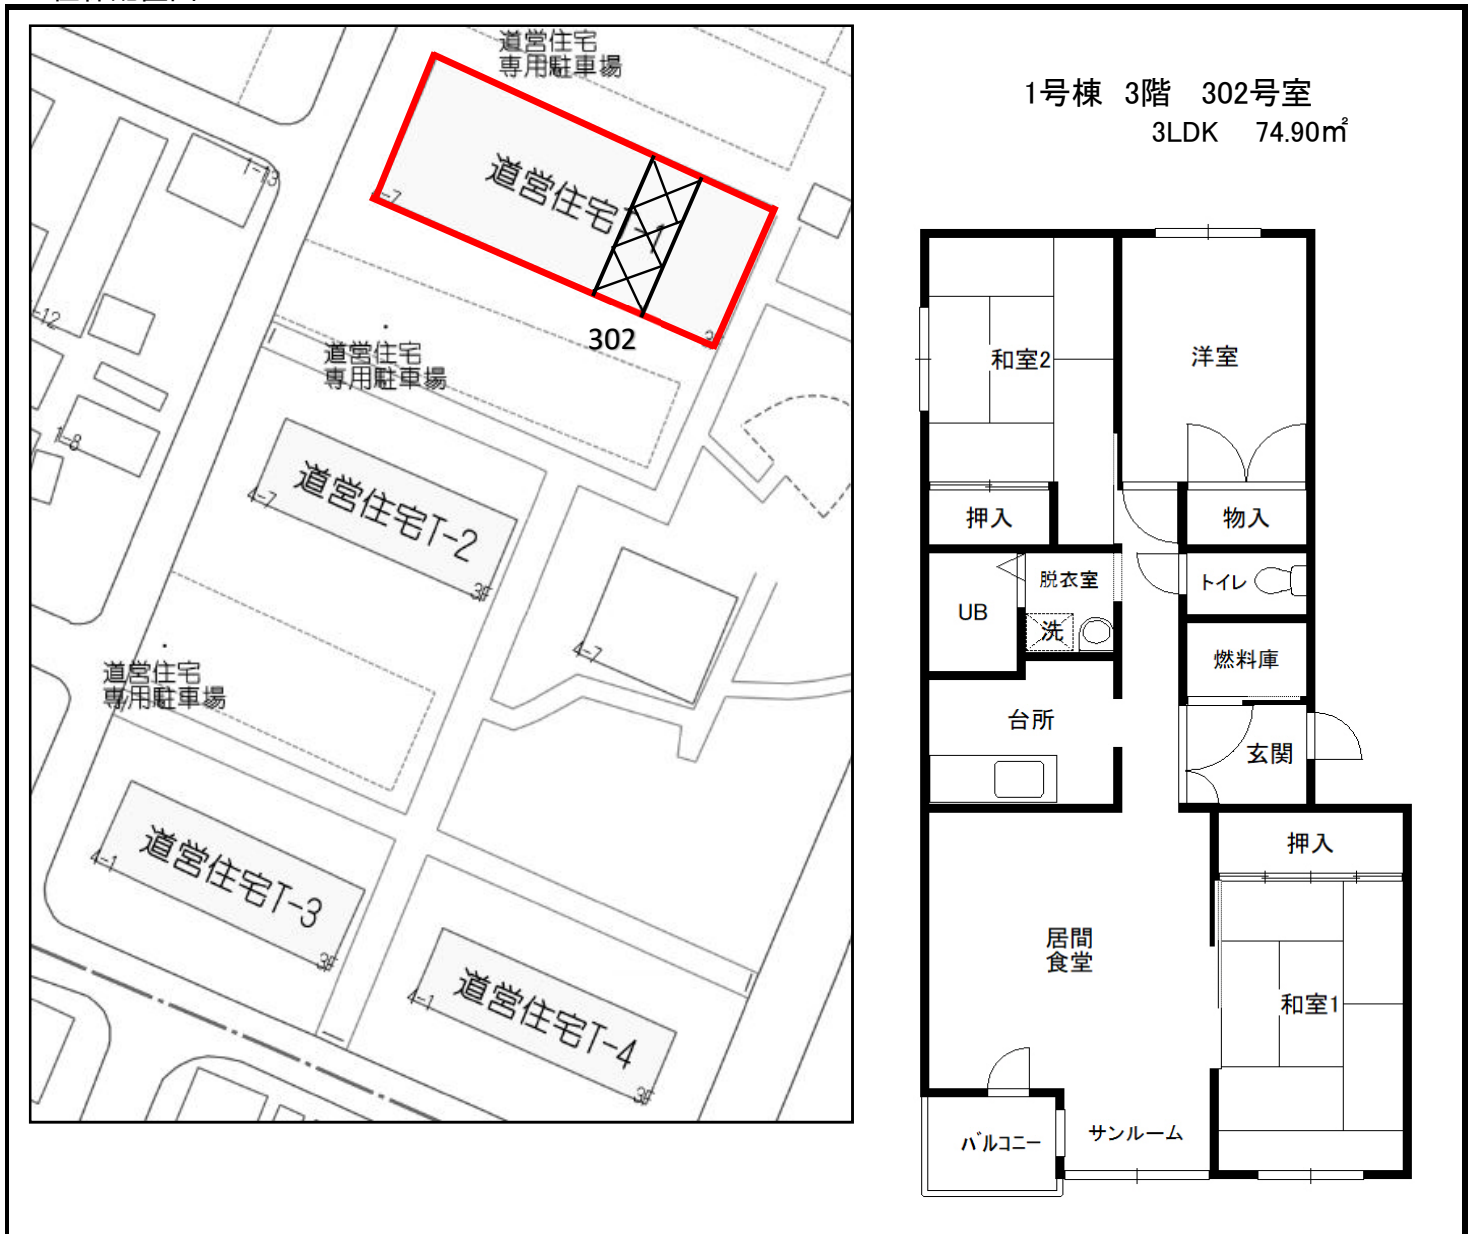

団地名	鳥里団地	1号棟	1階	H6竣工	美幌町字鳥里2丁目4-7
			101号室	3LDK	一般世帯向け

団地位置図

設	備
浴槽	設置
ガス給湯器	リース
灯油タンク	不要
エレベーター	無
駐車場(有料)	2,760円

住棟配置図

1号棟 1階 101号室
3LDK 78.00㎡

団地名	鳥里団地	1号棟	2階	H6竣工	美幌町字鳥里2丁目4-7
			204号室	3LDK	一般世帯向け

団地位置図

設 備	
浴槽	設置
ガス給湯器	リース
灯油タンク	不要
エレベーター	無
駐車場(有料)	2,760円

住棟配置図

1号棟 2階 204号室
3LDK 74.90㎡

団地名	鳥里団地	1号棟	3階	H6竣工	美幌町字鳥里2丁目4-7
			302号室	3LDK	一般世帯向け

団地位置図

設	備
浴槽	設置
ガス給湯器	リース
灯油タンク	不要
エレベーター	無
駐車場(有料)	2,760円

住棟配置図

1号棟 3階 302号室
3LDK 74.90㎡

団地名	鳥里団地	1号棟	3階	H6竣工	美幌町字鳥里2丁目4-7
			303号室	3LDK	一般世帯向け

団地位置図

設	備
浴槽	設置
ガス給湯器	リース
灯油タンク	不要
エレベーター	無
駐車場(有料)	2,760円

住棟配置図

1号棟 3階 303号室
3LDK 74.90㎡

団地名	鳥里団地	1号棟	1階	H6 竣工	美幌町字鳥里2丁目4-7
			304号室	3LDK	一般世帯向け

団地位置図

設 備	
浴槽	設置
ガス給湯器	リース
灯油タンク	不要
エレベーター	無
駐車場(有料)	2,760円

住棟配置図

4号棟 3階 303号室
3LDK 78.70㎡