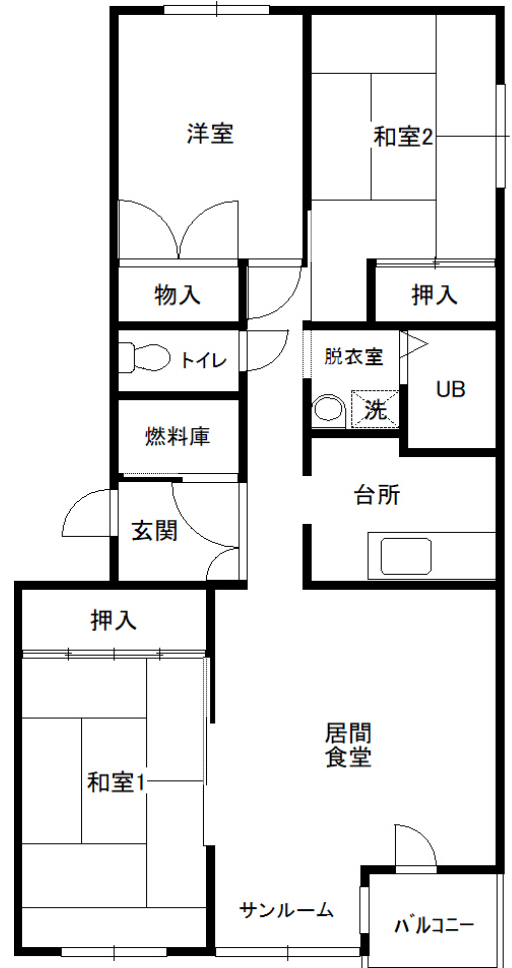

住棟配置図

1号棟 2階 204号室
3LDK 74.90㎡

団地名	鳥里団地	1号棟	3階	H6竣工	美幌町字鳥里2丁目4-7
			302号室	3LDK	一般世帯向け

団地位置図

設	備
浴槽	設置
ガス給湯器	リース
灯油タンク	不要
エレベーター	無
駐車場(有料)	2,760円

住棟配置図

1号棟 3階 302号室
3LDK 74.90㎡

団地名	鳥里団地	1号棟	3階	H6竣工	美幌町字鳥里2丁目4-7
			303号室	3LDK	一般世帯向け

団地位置図

設	備
浴槽	設置
ガス給湯器	リース
灯油タンク	不要
エレベーター	無
駐車場(有料)	2,760円

住棟配置図

1号棟 3階 303号室
3LDK 74.90㎡

団地名	鳥里団地	1号棟	1階	H6 竣工	美幌町字鳥里2丁目4-7
			304号室	3LDK	一般世帯向け

団地位置図

設 備	
浴槽	設置
ガス給湯器	リース
灯油タンク	不要
エレベーター	無
駐車場(有料)	2,760円

住棟配置図

1号棟 3階 304号室
3LDK 74.90㎡

団地名	鳥里団地	3号棟	1階	H8 竣工	美幌町字鳥里2丁目4-1
			102号室	3LDK	一般世帯向け

団地位置図

設 備	
浴槽	設置
ガス給湯器	リース
灯油タンク	不要
エレベーター	無
駐車場(有料)	2,760円

住棟配置図

3号棟 1階 102号室
3LDK 75.60㎡

団地名	鳥里団地	3号棟	1階	H8竣工	美幌町字鳥里2丁目4-1
			103号室	3LDK	一般世帯向け

4号棟 3階 303号室
3LDK 78.70㎡