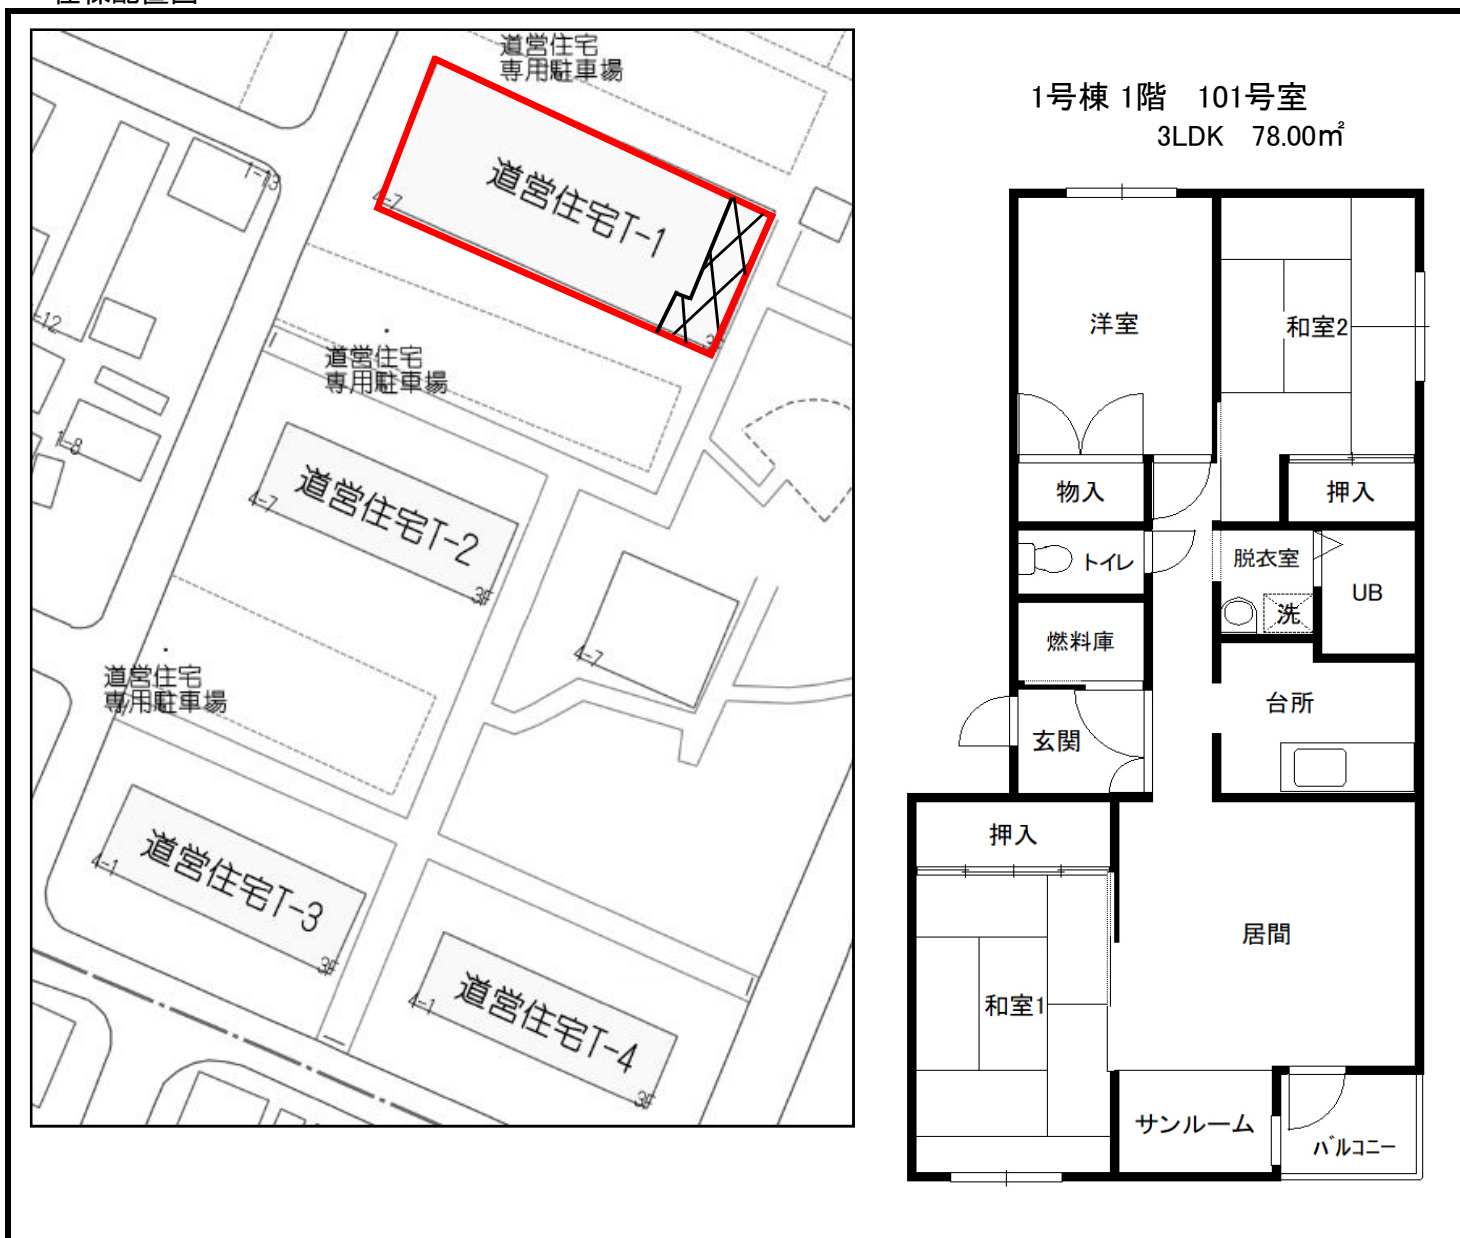

団地名	鳥里団地	1号棟	1階	H6竣工	美幌町字鳥里2丁目4-7
			101号室	3LDK	一般世帯向け

団地位置図

設	備
浴槽	設置
ガス給湯器	リース
灯油タンク	不要
エレベーター	無
駐車場(有料)	2,760円

住棟配置図

1号棟 1階 101号室
3LDK 78.00㎡

団地名	鳥里団地	1号棟	2階	H6竣工	美幌町字鳥里2丁目4-7
			204号室	3LDK	一般世帯向け

団地位置図

設 備	
浴槽	設置
ガス給湯器	リース
灯油タンク	不要
エレベーター	無
駐車場(有料)	2,760円

住棟配置図

1号棟 2階 204号室
3LDK 74.90㎡

団地名	鳥里団地	1号棟	3階	H6竣工	美幌町字鳥里2丁目4-7
			302号室	3LDK	一般世帯向け

団地位置図

設	備
浴槽	設置
ガス給湯器	リース
灯油タンク	不要
エレベーター	無
駐車場(有料)	2,760円

住棟配置図

1号棟 3階 302号室
3LDK 74.90㎡

団地名	鳥里団地	1号棟	3階	H6竣工	美幌町字鳥里2丁目4-7
			303号室	3LDK	一般世帯向け

4号棟 3階 303号室
3LDK 78.70㎡